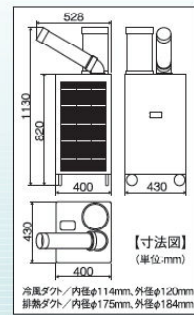

JANコード: 4511340035448

本体寸法: W400×D430×H820mm  
質量: 約40kg

オプション部品  
**FL-58 フィルター**  
●サイズ: 約W320×H580mm  
●JAN/4511340910455

JANコード: 4511340035400

本体寸法: W400×D430×H820mm  
質量: 約40kg

オプション部品  
**FL-58 フィルター**  
●サイズ: 約W320×H580mm  
●JAN/4511340910455

今年も夏物商品の  
在庫一掃セールを行います!  
台数に限りがありますので  
ご検討の際は  
お早めにご連絡ください。