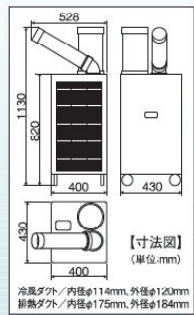

## N407-R 排熱ダクト付きスポットクーラー

単相100V

¥58,800

50Hz 1時間の電気代 約18.5円  
60Hz 1時間の電気代 約23.0円

**冷房能力**  
50Hz:2.2kW  
60Hz:2.5kW

820mm

400mm 430mm

電源 単相100V 50/60Hz  
冷房能力 2.2/2.5kW  
電流 (強)9.3(弱)8.4/(強)10.2(弱)9.6A  
消費電力 (強)805(弱)765/(強)1000(弱)940W  
タンク容量 5L  
騒音値 (強)66(弱)64/(強)68(弱)65dB  
電源コード 約2m

JANコード: 4511340035448

本体寸法: W400×D430×H820mm  
質量: 約40kg

オプション部品  
**FL-58 フィルター**  
●サイズ: 約W320×H580mm  
●JAN/4511340910455

JANコード: 4511340035400

本体寸法: W400×D430×H820mm  
質量: 約40kg

オプション部品  
**FL-58 フィルター**  
●サイズ: 約W320×H580mm  
●JAN/4511340910455

今年も夏物商品の  
在庫一掃セールを行います!  
台数に限りがありますので  
ご検討の際は  
お早めにご連絡ください。