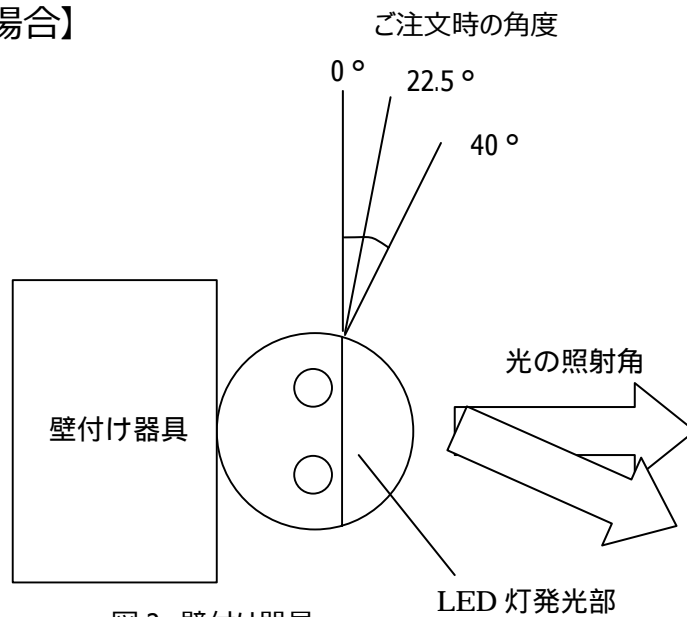

### 【階段踊り場などの壁付け器具の場合】

図 2. 壁付け器具

図例 2 の場合 0°だと地面に対して口金ピンが垂直なため下に照射できない。40°が適している。