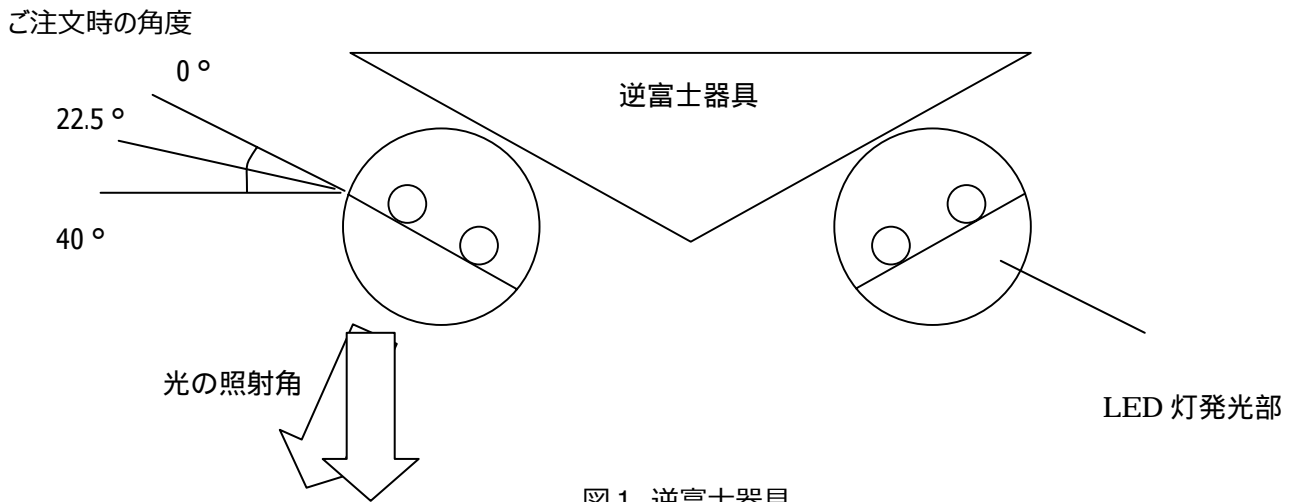

### 【一般的な逆富士器具の場合】

図 1. 逆富士器具

例図 1 の場合 0°だと地面に対して口金ピンが角度を持っているため真下に照射できない。40°が適している。

### 【階段踊り場などの壁付け器具の場合】

図 2. 壁付け器具

図例 2 の場合 0°だと地面に対して口金ピンが垂直なため下に照射できない。40°が適している。